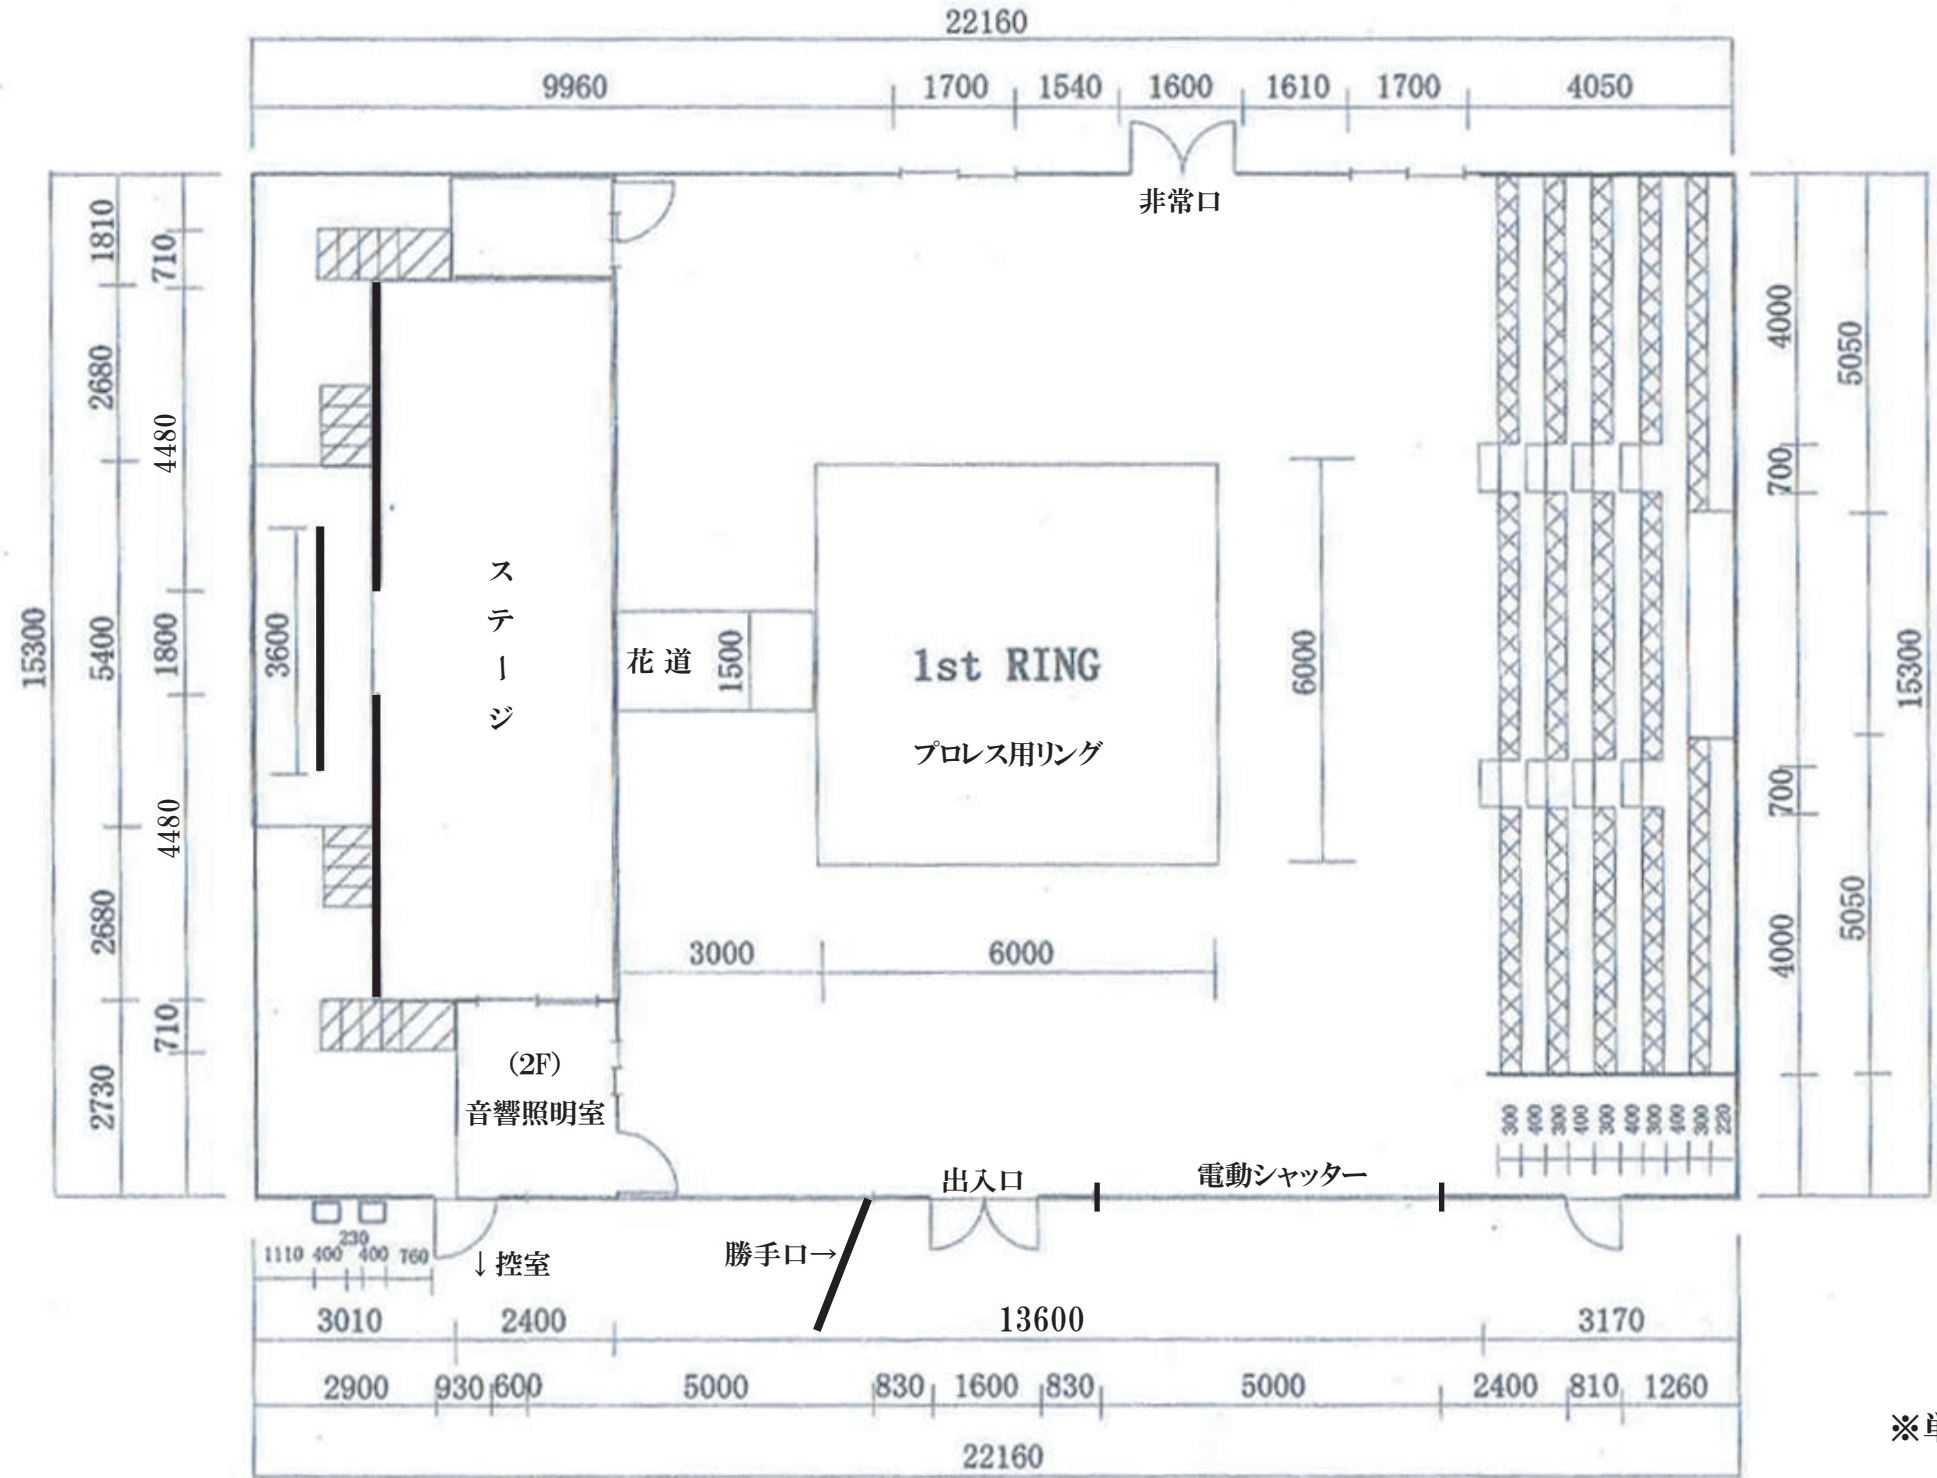

【新木場1stRING 会場見取図面】

※単位=mm